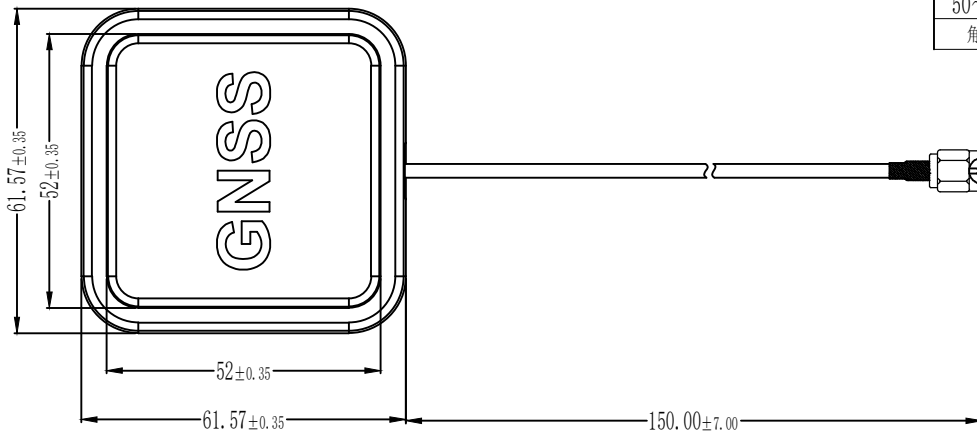

序号	品名	材料规格	颜色
1	SMA接头	内螺内针	金色
2	同轴线	RG174	黑色
3	外壳	ABS	黑色
4	泡棉胶贴	EVA	黑色

版本	签名	修改内容	日期
首版			
0~5	± 0.05	\varnothing	0.03
5~30	± 0.08	\bigcirc	0.03
30~50	± 0.10	\odot	$\emptyset 0.02$
50~80	± 0.12	\perp	0.02
角度	$\pm 1^\circ$	∇	0.05

图例
图例
图例
图例
图例

深圳市红心科技电子有限公司						名称 高精度卫星导航定位天线						
单位 mm			比例 1:1			日期: 2024.04.07			零件编号 HX-GNSS-W60-150D1			
数量	颜色	备注	Y	黄工	M	Y	庄工	M	Y	晏清华	M	第 1 页
			M			M			M			共 1 页

制图 审核 日期 A4