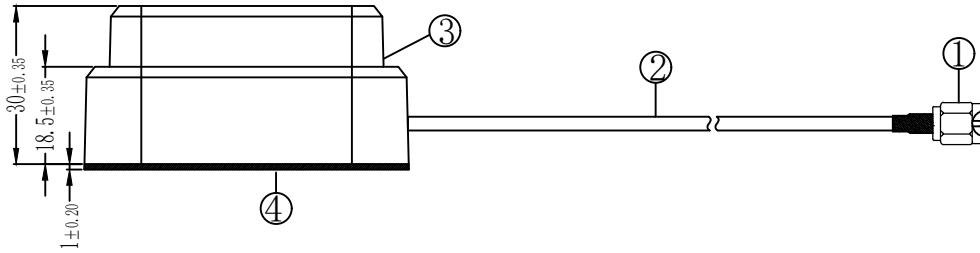

序号	品名	材料规格	颜色
1	SMA接头	内螺内针	金色
2	同轴线	RG174	黑色
3	外壳	ABS	黑色
4	泡棉胶贴	EVA	黑色

版本	签名	修改内容	日期
首版			
0~5	± 0.05	\varnothing	0.03
5~30	± 0.08	\bigcirc	0.03
30~50	± 0.10	\odot	$\emptyset 0.02$
50~80	± 0.12	\perp	0.02
角度	$\pm 1^\circ$	∇	0.05

图例
图例
图例
图例
图例

深圳市红心科技电子有限公司						名称 高精度卫星导航定位天线						
单位 mm			比例 1:1			日期: 2024.04.07			零件编号 HX-GNSS-W60-150D1			
数量	颜色	备注	Y	黄工	M	Y	庄工	M	Y	晏清华	M	第 1 页
			M			M			M			共 1 页

制图 审核 日期 A4